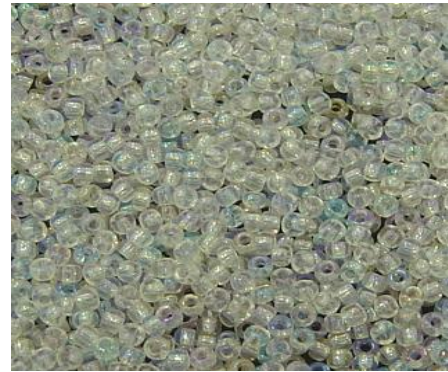

 **TRAIMEX**

Catálogo Rocalla

ROCALLA CHECA - COLORES BÁSICOS CON CONTINUIDAD

CÓDIGO	03050
MEDIDAS	9/0

47102
9/0

CÓDIGO	78102
MEDIDAS	9/0

58135
9/0

CÓDIGO	23980
MEDIDAS	9/0